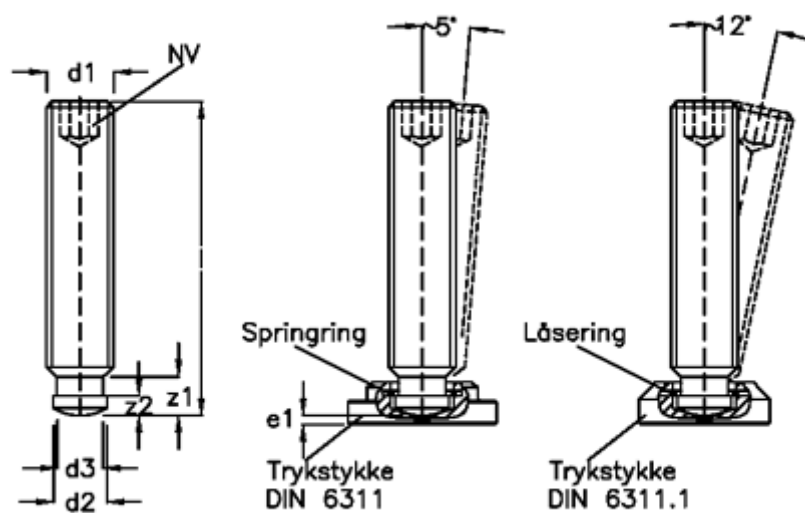

Varenummer: 20802735
Beskrivelse: E+G Pinolskrue med kuglehoved
DIN 6332-M20-125-SKN

Mål

d1	= M20
d2	= 15.5
d3	= 14.4
e1	= 5.6
Indvendig sekskant	= 10
l1	= 125
z1	= 12.4
z2	= 5.5